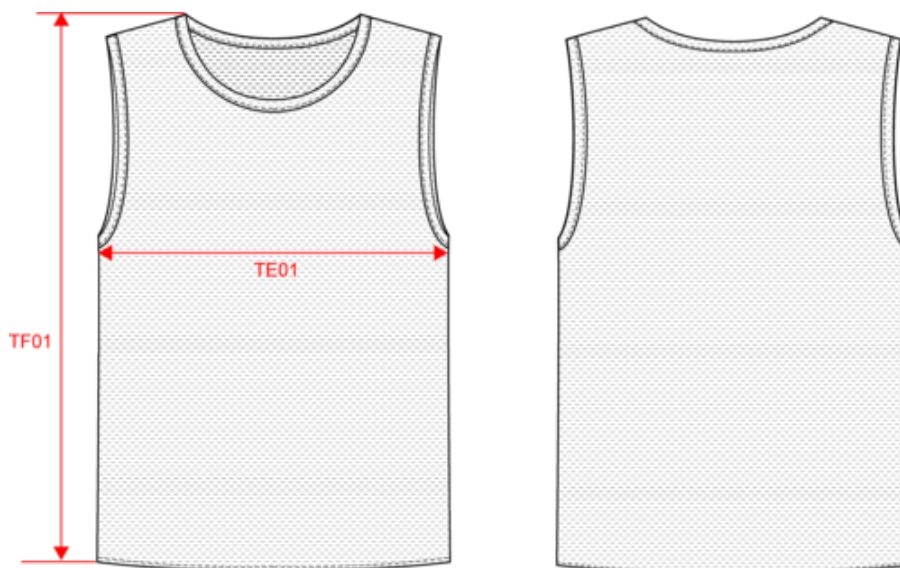

PROACT.®

PA042

Pettorina reversibile adulto e bambino multi-sport

- Maglia traforata.
- 2 strati cuciti

100% Poliestere rete perforata. 2 strati cuciti, 90 g/m² l'uno. Peso medio della taglia L : 138g.

Informazioni complementari

Dimensioni

Measurements in cm	S/M	L/XL	XXL/3XL
TE01 - 1/2 chest width at 1.5cm below armhole	59.00		
TF01 - Total height from HSP	71.00		

PROACT[®]

PA042

Pettorina reversibile adulto e bambino multi-sport