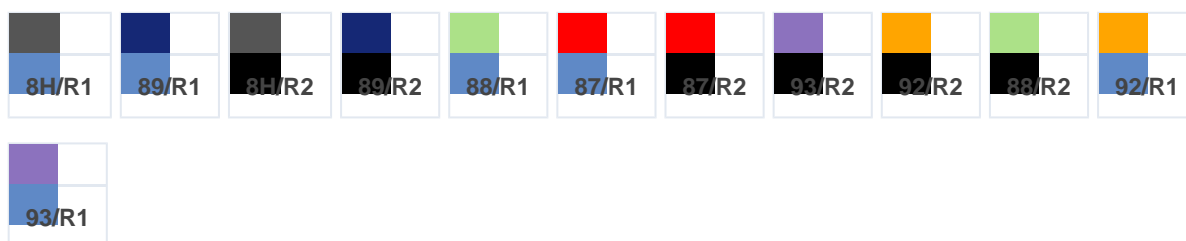

BIC® Style penna a sfera

Cappuccio BIC® conosciuto in tutto il mondo. Eccellente rapporto qualità/prezzo.

1.2 x 14.9 x 0.8 cm

7 g

40 x 16.5 x 15.8 cm | 0.010428 m³ | 500 u. | 3.50 kg

Materiali

Plastica

Codice doganale

Messico

Customs Code

9608109200

Meccanismo

Two-Piece

Larghezza riga

0.4 mm

#3460001610

Colore

Opaco

Clear