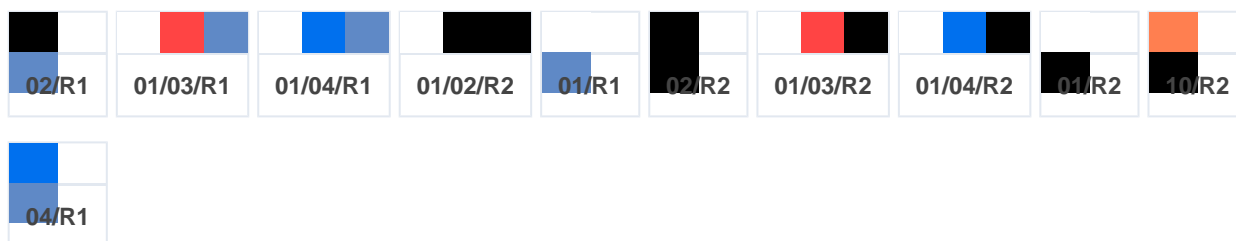

BIC® Style penna a sfera

Cappuccio BIC® conosciuto in tutto il mondo. Eccellente rapporto qualità/prezzo.

1.2 x 14.9 x 0.8 cm

7 g

40 x 16.5 x 15.8 cm | 0.010428 m³ | 500 u. | 3.50 kg

Materiali

Plastica

Codice doganale

Messico

Customs Code

9608109200

Meccanismo

Two-Piece

Larghezza riga

0.4 mm

#3460001610

Colore

Opaco