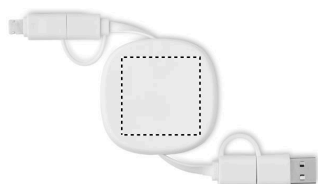

Other available stock

Cavo retrattile da 60W con involucro in ABS riciclato.
Ingresso: 2-in-1 Tipo-C e Tipo-A. Uscita: Tipo-C e micro-B (2 in 1 pin). Lunghezza del cavo: 80 cm.

Dimensioni

Dimensioni:	5,3X5,3X1,6 CM
Larghezza:	2.5 cm
Lunghezza:	8 cm
Altezza:	8 cm
Volume:	0.16 cdm3
Peso lordo:	0.05 kg
Peso netto:	0.04 kg

Generale

Materiale principale:	
Codice doganale:	8544 4290
Paese d'origine:	CN
EAN:	8719941078253
Colore Pantone:	WHITE
Factory Audit:	

Opzioni di stampa

Queste sono tutte le posizioni di stampa possibili con le opzioni di configurazione per questo prodotto.

TOP

- Etichetta digitale
Full colour
- Tampografia
Numero max colori: 4
- Doming
Full colour

PLUG SIDE 1

- Tampografia
Numero max colori: 4

PLUG SIDE 2

- Tampografia
Numero max colori: 4