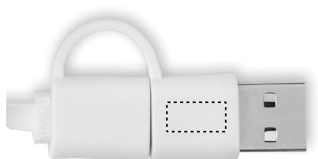

Other available stock

Cavo retrattile da 60W con involucro in ABS riciclato.
Ingresso: 2-in-1 Tipo-C e Tipo-A. Uscita: Tipo-C e micro-B (2 in 1 pin). Lunghezza del cavo: 80 cm.

Dimensioni

Dimensioni:	5,3X5,3X1,6 CM
Larghezza:	2.5 cm
Lunghezza:	8 cm
Altezza:	8 cm
Volume:	0.16 cdm3
Peso lordo:	0.05 kg
Peso netto:	0.04 kg

TOP

- Etichetta digitale
Full colour
- Tampografia
Numero max colori: 4
- Doming
Full colour

PLUG SIDE 1

- Tampografia
Numero max colori: 4

PLUG SIDE 2

- Tampografia
Numero max colori: 4