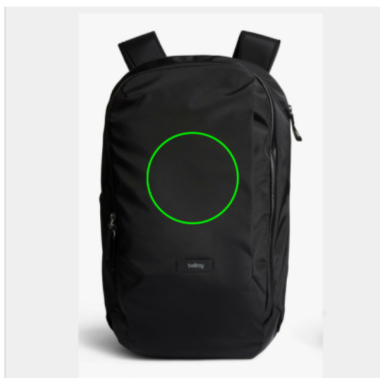

Zaino da lavoro Bellroy Transit

Modello	P763.31
Colore	nero
Disponibilità	323

Colori disponibili

CO2

Emissioni CO2	4.39
Benchmark CO2	7.66

Descrizione

Questo zaino dalle linee essenziali organizza in modo intelligente gli elementi indispensabili per il lavoro, la vita quotidiana e la palestra in un design minimalista, perfetto per l'ufficio. La sezione separata per il computer portatile, con tasca interna per gli accessori, può ospitare computer portatili fino a 16 pollici. Apertura a conchiglia con cerniera integrale per un facile accesso senza dover rovistare. Tasca frontale ad accesso rapido con scomparti in rete e portapenne. Tasca per occhiali da sole morbidamente foderata sulla parte superiore, al di fuori della zona di compressione. Tasche esterne di accesso laterali per tenere portafoglio, bottiglia d'acqua e altri oggetti essenziali lontano da occhi indiscreti. Tasca interna in rete con cerniera per i piccoli oggetti di uso quotidiano. Ampia tasca interna elasticizzata per scarpe da ginnastica e altro ancora!

Principali Caratteristiche

- ✓ Adatto ad un PC 16"
- ✓ Tasca frontale ad accesso rapido con tasche in rete e portapenne
- ✓ Custodia per occhiali da sole morbidamente foderata nella parte superiore, fuori dalla zona di schiacciamento
- ✓ Tasca interna in rete con zip per contenere i piccoli oggetti di uso quotidiano
- ✓ Pannello posteriore sagomato e traspirante
- ✓ Marchio esclusivo di vendita al dettaglio di fascia alta

Personalizzazione consigliata

Tecnica	Transfer Serigrafico
Posizione consigliata	fronte oggetto
Max numero colori	6
Dimensione massima	100,00 x 100,00

Zaino da lavoro Bellroy Transit

Caratteristiche del prodotto