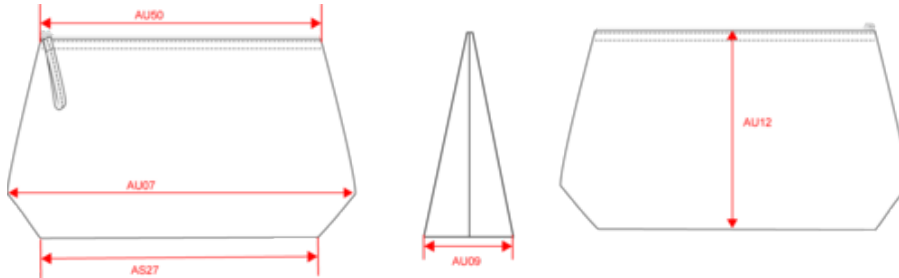

### Dimensioni

Measurements in cm	One Size
AS27 - 1/2 bottom width	25.00
AU07 - Total width	30.00
AU09 - Depth of bottom part	6.00
AU12 - Total height	18.00
	25.00

KI3210