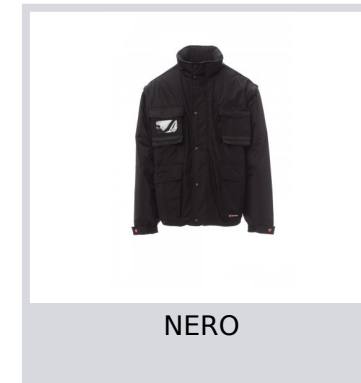

NERO

Istruzioni di lavaggio

Certificazioni