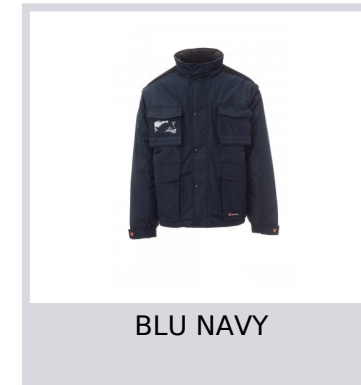

INTERCONTINENTAL 2.0

S00061-0051

Giubbotto da uomo maniche staccabili, con pince cucite e ribattute al loro interno. Zip da 5mm in plastica con cursore in metallo con patta e bottoni in plastica, cappuccio richiudibile nel colletto, polsini regolabili, bande riflettenti in tinta fronte e retro, spacchetto laterale con soffiutto e zip. Cinque tasche esterne di cui una porta badge reversibile. Interno imbottito, colletto schiena e scalda reni in micropile, inserti traspiranti sottobraccio, coulisse in vita e zip interna per agevolare stampe e ricami.

Composizione: 100% POLIESTERE

Aspetto: PONGEE RIPSTOP 240T

Peso: 200 GR/MQ

Taglie: XS-S-M-L-XL-XXL-3XL-4XL-5XL

Imballo: 1/5

MADE IN: MADE IN CHINA

HS CODE: 62014090

Colori