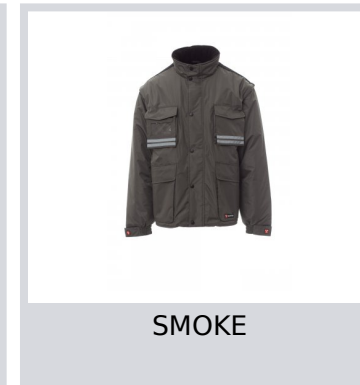

INTERCONTINENTAL 2.0

S00061-0051

Giubbotto da uomo maniche staccabili, con pince cucite e ribattute al loro interno. Zip da 5mm in plastica con cursore in metallo con patta e bottoni in plastica, cappuccio richiudibile nel colletto, polsini regolabili, bande riflettenti in tinta fronte e retro, spacchetto laterale con soffiutto e zip. Cinque tasche esterne di cui una porta badge reversibile. Interno imbottito, colletto schiena e scalda reni in micropile, inserti traspiranti sottobraccio, coulisse in vita e zip interna per agevolare stampe e ricami.

Composizione: 100% POLIESTERE

Aspetto: PONGEE RIPSTOP 240T

Peso: 200 GR/MQ

Taglie: XS-S-M-L-XL-XXL-3XL-4XL-5XL

Imballo: 1/5

MADE IN: MADE IN CHINA

HS CODE: 62014090

Colori

SMOKE

Istruzioni di lavaggio

Certificazioni

Guida alle taglie

International Sizes	XXS		XS		S		M		L		XL		XXL		3XL		4XL		5XL	
IT - DE	36	38	40	42	44	46	48	50	52	54	56	58	60	62	64	66	68	70	72	74
FR - ES	32	34	36	38	40	42	44	46	48	50	52	54	56	58	60	62	64	66	68	70
UK Top	29	30	31	33	34	36	38	39	41	42	44	46	47	48	50	52	53	55	56	58
UK Trousers	25	27	28	29	30	32	33	34	36	38	40	41	43	45	46	48	49	51	52	54
(G) - cm	37	37	38	38	39	39	40	40	41	41	42,5	42,5	44	44	45	45	46	46	47	47
(G) - in	14½	14½	15	15	15½	15½	15¾	15¾	16	16	16¾	16¾	17¼	17¼	17¾	17¾	18	18	18½	18½
(A) - cm	72	76	80	84	88	92	96	100	104	108	112	116	120	124	128	132	136	140	144	148
(A) - in	28	30	31	33	34	36	38	39	41	42	44	46	47	48	50	52	53	55	56	58
(B) - cm	64	68	72	74	76	80	84	88	92	96	100	104	108	112	116	120	124	128	132	136
(B) - in	25	27	28	29	30	32	33	34	36	38	40	41	43	45	46	48	49	51	52	54
(C) - cm	80	84	88	90	92	96	100	104	108	112	116	120	124	128	132	136	140	144	148	152
(C) - in	31	33	34	35	36	38	39	41	42	44	46	47	49	50	52	53	55	56	58	59
(D) - cm	82	82	84	84	85	85	86	86	87	87	88	88	88	88	88	88	89	89	89	89
(D) - in	32	32	33	33	33	33	33	33	34	34	34	34	34	34	34	34	35	35	35	35
(E) - cm	170/181				175/187				175/189											
(E) - in	67/71				69/73				69/75