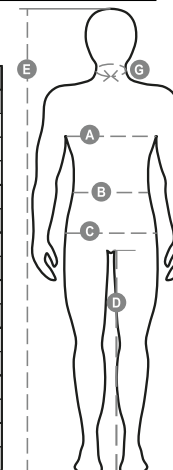

INTERCONTINENTAL 2.0

S00061-0051

Giubbotto da uomo maniche staccabili, con pince cucite e ribattute al loro interno. Zip da 5mm in plastica con cursore in metallo con patta e bottoni in plastica, cappuccio richiudibile nel colletto, polsini regolabili, bande riflettenti in tinta fronte e retro, spacchetto laterale con soffiutto e zip. Cinque tasche esterne di cui una porta badge reversibile. Interno imbottito, colletto schiena e scalda reni in micropile, inserti traspiranti sottobraccio, coulisse in vita e zip interna per agevolare stampe e ricami.

Composizione: 100% POLIESTERE

Aspetto: PONGEE RIPSTOP 240T

Peso: 200 GR/MQ

Taglie: XS-S-M-L-XL-XXL-3XL-4XL-5XL

Imballo: 1/5

MADE IN: MADE IN CHINA

HS CODE: 62014090

Colori

BLU NAVY

SMOKE

NERO

Istruzioni di lavaggio

Certificazioni

Guida alle taglie

International Sizes	XXS		XS		S		M		L		XL		XXL		3XL		4XL		5XL	
IT - DE	36	38	40	42	44	46	48	50	52	54	56	58	60	62	64	66	68	70	72	74
FR - ES	32	34	36	38	40	42	44	46	48	50	52	54	56	58	60	62	64	66	68	70
UK Top	29	30	31	33	34	36	38	39	41	42	44	46	47	48	50	52	53	55	56	58
UK Trousers	25	27	28	29	30	32	33	34	36	38	40	41	43	45	46	48	49	51	52	54
(G) - cm	37	37	38	38	39	39	40	40	41	41	42,5	42,5	44	44	45	45	46	46	47	47
(G) - in	14½	14½	15	15	15½	15½	15¾	15¾	16	16	16¾	16¾	17¼	17¼	17¾	17¾	18	18	18½	18½
(A) - cm	72	76	80	84	88	92	96	100	104	108	112	116	120	124	128	132	136	140	144	148
(A) - in	28	30	31	33	34	36	38	39	41	42	44	46	47	48	50	52	53	55	56	58
(B) - cm	64	68	72	74	76	80	84	88	92	96	100	104	108	112	116	120	124	128	132	136
(B) - in	25	27	28	29	30	32	33	34	36	38	40	41	43	45	46	48	49	51	52	54
(C) - cm	80	84	88	90	92	96	100	104	108	112	116	120	124	128	132	136	140	144	148	152
(C) - in	31	33	34	35	36	38	39	41	42	44	46	47	49	50	52	53	55	56	58	59
(D) - cm	82	82	84	84	85	85	86	86	87	87	88	88	88	88	88	88	89	89	89	89
(D) - in	32	32	33	33	33	33	33	33	34	34	34	34	34	34	34	34	35	35	35	35
(E) - cm	170/181				175/187				175/189											
(E) - in	67/71				69/73				69/75											