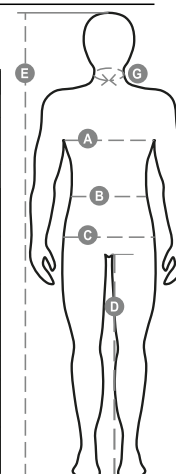

VISION

000345-0018

Felpe da uomo in alta visibilità con bande 3M, mezza zip in nylon con cursore in metallo, polsini e vita in costina elasticizzata, due tasche frontali con zip coperte, una tasca LOCK SYSTEM al petto con portabadge staccabile e richiudibile e una tasca con zip cuciture rinforzate

Composizione: 100% POLIESTERE

Aspetto: GARZATA

Peso: 240 GR/MQ

Taglie: S-M-L-XL-XXL-3XL-4XL-5XL

Imballo: 1/10

MADE IN: MADE IN CHINA

HS CODE: 61103091

Colori

Guida alle taglie

International Sizes	XXS		XS		S		M		L		XL		XXL		3XL		4XL		5XL	
IT - DE	36	38	40	42	44	46	48	50	52	54	56	58	60	62	64	66	68	70	72	74
FR - ES	32	34	36	38	40	42	44	46	48	50	52	54	56	58	60	62	64	66	68	70
UK Top	29	30	31	33	34	36	38	39	41	42	44	46	47	48	50	52	53	55	56	58
UK Trousers	25	27	28	29	30	32	33	34	36	38	40	41	43	45	46	48	49	51	52	54
(G) - cm	37	37	38	38	39	39	40	40	41	41	42,5	42,5	44	44	45	45	46	46	47	47
(G) - in	14½	14½	15	15	15½	15½	15¾	15¾	16	16	16¾	16¾	17¼	17¼	17¾	17¾	18	18	18½	18½
(A) - cm	72	76	80	84	88	92	96	100	104	108	112	116	120	124	128	132	136	140	144	148
(A) - in	28	30	31	33	34	36	38	39	41	42	44	46	47	48	50	52	53	55	56	58
(B) - cm	64	68	72	74	76	80	84	88	92	96	100	104	108	112	116	120	124	128	132	136
(B) - in	25	27	28	29	30	32	33	34	36	38	40	41	43	45	46	48	49	51	52	54
(C) - cm	80	84	88	90	92	96	100	104	108	112	116	120	124	128	132	136	140	144	148	152
(C) - in	31	33	34	35	36	38	39	41	42	44	46	47	49	50	52	53	55	56	58	59
(D) - cm	82	82	84	84	85	85	86	86	87	87	88	88	88	88	88	88	89	89	89	89
(D) - in	32	32	33	33	33	33	33	33	34	34	34	34	34	34	34	34	35	35	35	35
(E) - cm	170/181				175/187				175/189											
(E) - in	67/71				69/73				69/75											