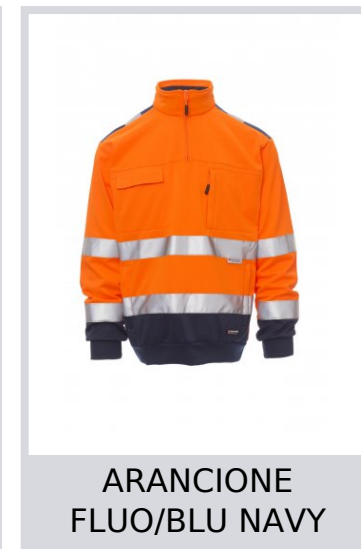

VISION

000345-0018

Felpe da uomo in alta visibilità con bande 3M, mezza zip in nylon con cursore in metallo, polsini e vita in costina elasticizzata, due tasche frontali con zip coperte, una tasca LOCK SYSTEM al petto con portabadge staccabile e richiudibile e una tasca con zip cuciture rinforzate

Composizione: 100% POLIESTERE

Aspetto: GARZATA

Peso: 240 GR/MQ

Taglie: S-M-L-XL-XXL-3XL-4XL-5XL

Imballo: 1/10

MADE IN: MADE IN CHINA

HS CODE: 61103091

Colori