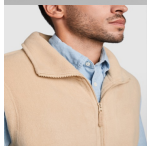

BELLAGIO RA1099

DESCRIZIONE

GiLET in pile con collo alto e cerniera. Tasche laterali con cerniera in tinta.

COMPOSIZIONE

100% poliestere, tessuto pile, 300 g/m².

OSSERVAZIONI

*Etichetta rimovibile.

TAGLIE

Adulto: S · M · L · XL · XXL · XXXL / :

QUANTITATIVI

	Scatola	Pack
Adulto:	15 ud.	1 ud.