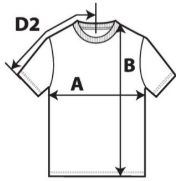

**Country of Origin**  
**Case Packs**

**Colours**  
**SKU's**

**SPECIFICATIONS**

**Centimeters**

	Tol-	Tol+	S	M	L	XL	2XL	3XL	4XL
<b>Chest (A)</b>	1.905	1.905	45.720	50.800	55.880	60.960	66.040	71.120	76.200
<b>Length from HPS (B)</b>	2.540	2.540	71.120	73.660	76.200	78.740	81.280	83.820	86.360
<b>Sleeve length (Center back) (D2)</b>	1.905	1.905	42.545	45.403	48.578	51.753	54.928	57.785	60.643

**Inches**

	Tol-	Tol+	S	M	L	XL	2XL	3XL	4XL
<b>Chest (A)</b>	0.750	0.750	18.000	20.000	22.000	24.000	26.000	28.000	30.000
<b>Length from HPS (B)</b>	1.000	1.000	28.000	29.000	30.000	31.000	32.000	33.000	34.000
<b>Sleeve length (Center back) (D2)</b>	0.750	0.750	16.750	17.875	19.125	20.375	21.625	22.750	23.875