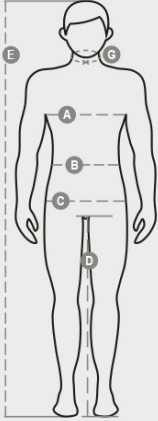

Casual&Workwear - Tops

International sizes		XXS		XS		S		M		L		XL		XXL		3XL		4XL		5XL	
IT - DE		36	38	40	42	44	46	48	50	52	54	56	58	60	62	64	66	68	70	72	74
FR - ES		32	34	36	38	40	42	44	46	48	50	52	54	56	58	60	62	64	66	68	70
UK		29	30	31	33	34	36	38	39	41	42	44	46	47	48	50	52	53	55	56	58
Collar	(G) - cm	37	37	38	38	39	39	40	40	41	41	42,5	42,5	44	44	45	45	46	46	47	47
	(G) - in	14½	14½	15	15	15½	15½	15¾	15¾	16	16	16¾	16¾	17¼	17¼	17¾	17¾	18	18	18½	18½
Chest	(A) - cm	72	76	80	84	88	92	96	100	104	108	112	116	120	124	128	132	136	140	144	148
	(A) - in	28	30	31	33	34	36	38	39	41	42	44	46	47	48	50	52	53	55	56	58
Waist	(B) - cm	64	68	72	74	76	80	84	88	92	96	100	104	108	112	116	120	124	128	132	136
	(B) - in	25	27	28	29	30	32	33	34	36	38	40	41	43	45	46	48	49	51	52	54
Height	(E) - cm	170/181						175/187						175/189							
	(E) - in	67/71						69/73						69/75							

SCOPRI DI PIÙ, INQUADRA QUI