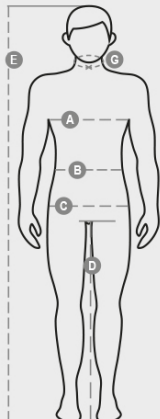

Casual&Workwear - Tops

International sizes		XXS		XS		S		M		L		XL		XXL		3XL		4XL		5XL	
IT - DE		36	38	40	42	44	46	48	50	52	54	56	58	60	62	64	66	68	70	72	74
FR - ES		32	34	36	38	40	42	44	46	48	50	52	54	56	58	60	62	64	66	68	70
UK		29	30	31	33	34	36	38	39	41	42	44	46	47	48	50	52	53	55	56	58
Collar	(G) - cm	37	37	38	38	39	39	40	40	41	41	42,5	42,5	44	44	45	45	46	46	47	47
	(G) - in	14½	14½	15	15	15½	15½	15¾	15¾	16	16	16¾	16¾	17¼	17¼	17¾	17¾	18	18	18½	18½
Chest	(A) - cm	72	76	80	84	88	92	96	100	104	108	112	116	120	124	128	132	136	140	144	148
	(A) - in	28	30	31	33	34	36	38	39	41	42	44	46	47	48	50	52	53	55	56	58
Waist	(B) - cm	64	68	72	74	76	80	84	88	92	96	100	104	108	112	116	120	124	128	132	136
	(B) - in	25	27	28	29	30	32	33	34	36	38	40	41	43	45	46	48	49	51	52	54
Height	(E) - cm	170/181						175/187						175/189							
	(E) - in	67/71						69/73						69/75							

SCOPRI DI PIÙ, INQUADRA QUI