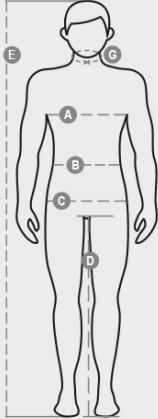

Casual&Workwear - Tops

International sizes	XXS		XS		S		M		L		XL		XXL		3XL		4XL		5XL		
IT - DE	36	38	40	42	44	46	48	50	52	54	56	58	60	62	64	66	68	70	72	74	
FR - ES	32	34	36	38	40	42	44	46	48	50	52	54	56	58	60	62	64	66	68	70	
UK	29	30	31	33	34	36	38	39	41	42	44	46	47	48	50	52	53	55	56	58	
Collar	(G) - cm	37	37	38	38	39	39	40	40	41	41	42,5	42,5	44	44	45	45	46	46	47	47
	(G) - in	14½	14½	15	15	15½	15½	15¾	15¾	16	16	16¾	16¾	17¼	17¼	17¾	17¾	18	18	18½	18½
Chest	(A) - cm	72	76	80	84	88	92	96	100	104	108	112	116	120	124	128	132	136	140	144	148
	(A) - in	28	30	31	33	34	36	38	39	41	42	44	46	47	48	50	52	53	55	56	58
Waist	(B) - cm	64	68	72	74	76	80	84	88	92	96	100	104	108	112	116	120	124	128	132	136
	(B) - in	25	27	28	29	30	32	33	34	36	38	40	41	43	45	46	48	49	51	52	54
Height	(E) - cm	170/181						175/187						175/189							
	(E) - in	67/71						69/73						69/75							

SCOPRI DI PIÙ, INQUADRA QUI