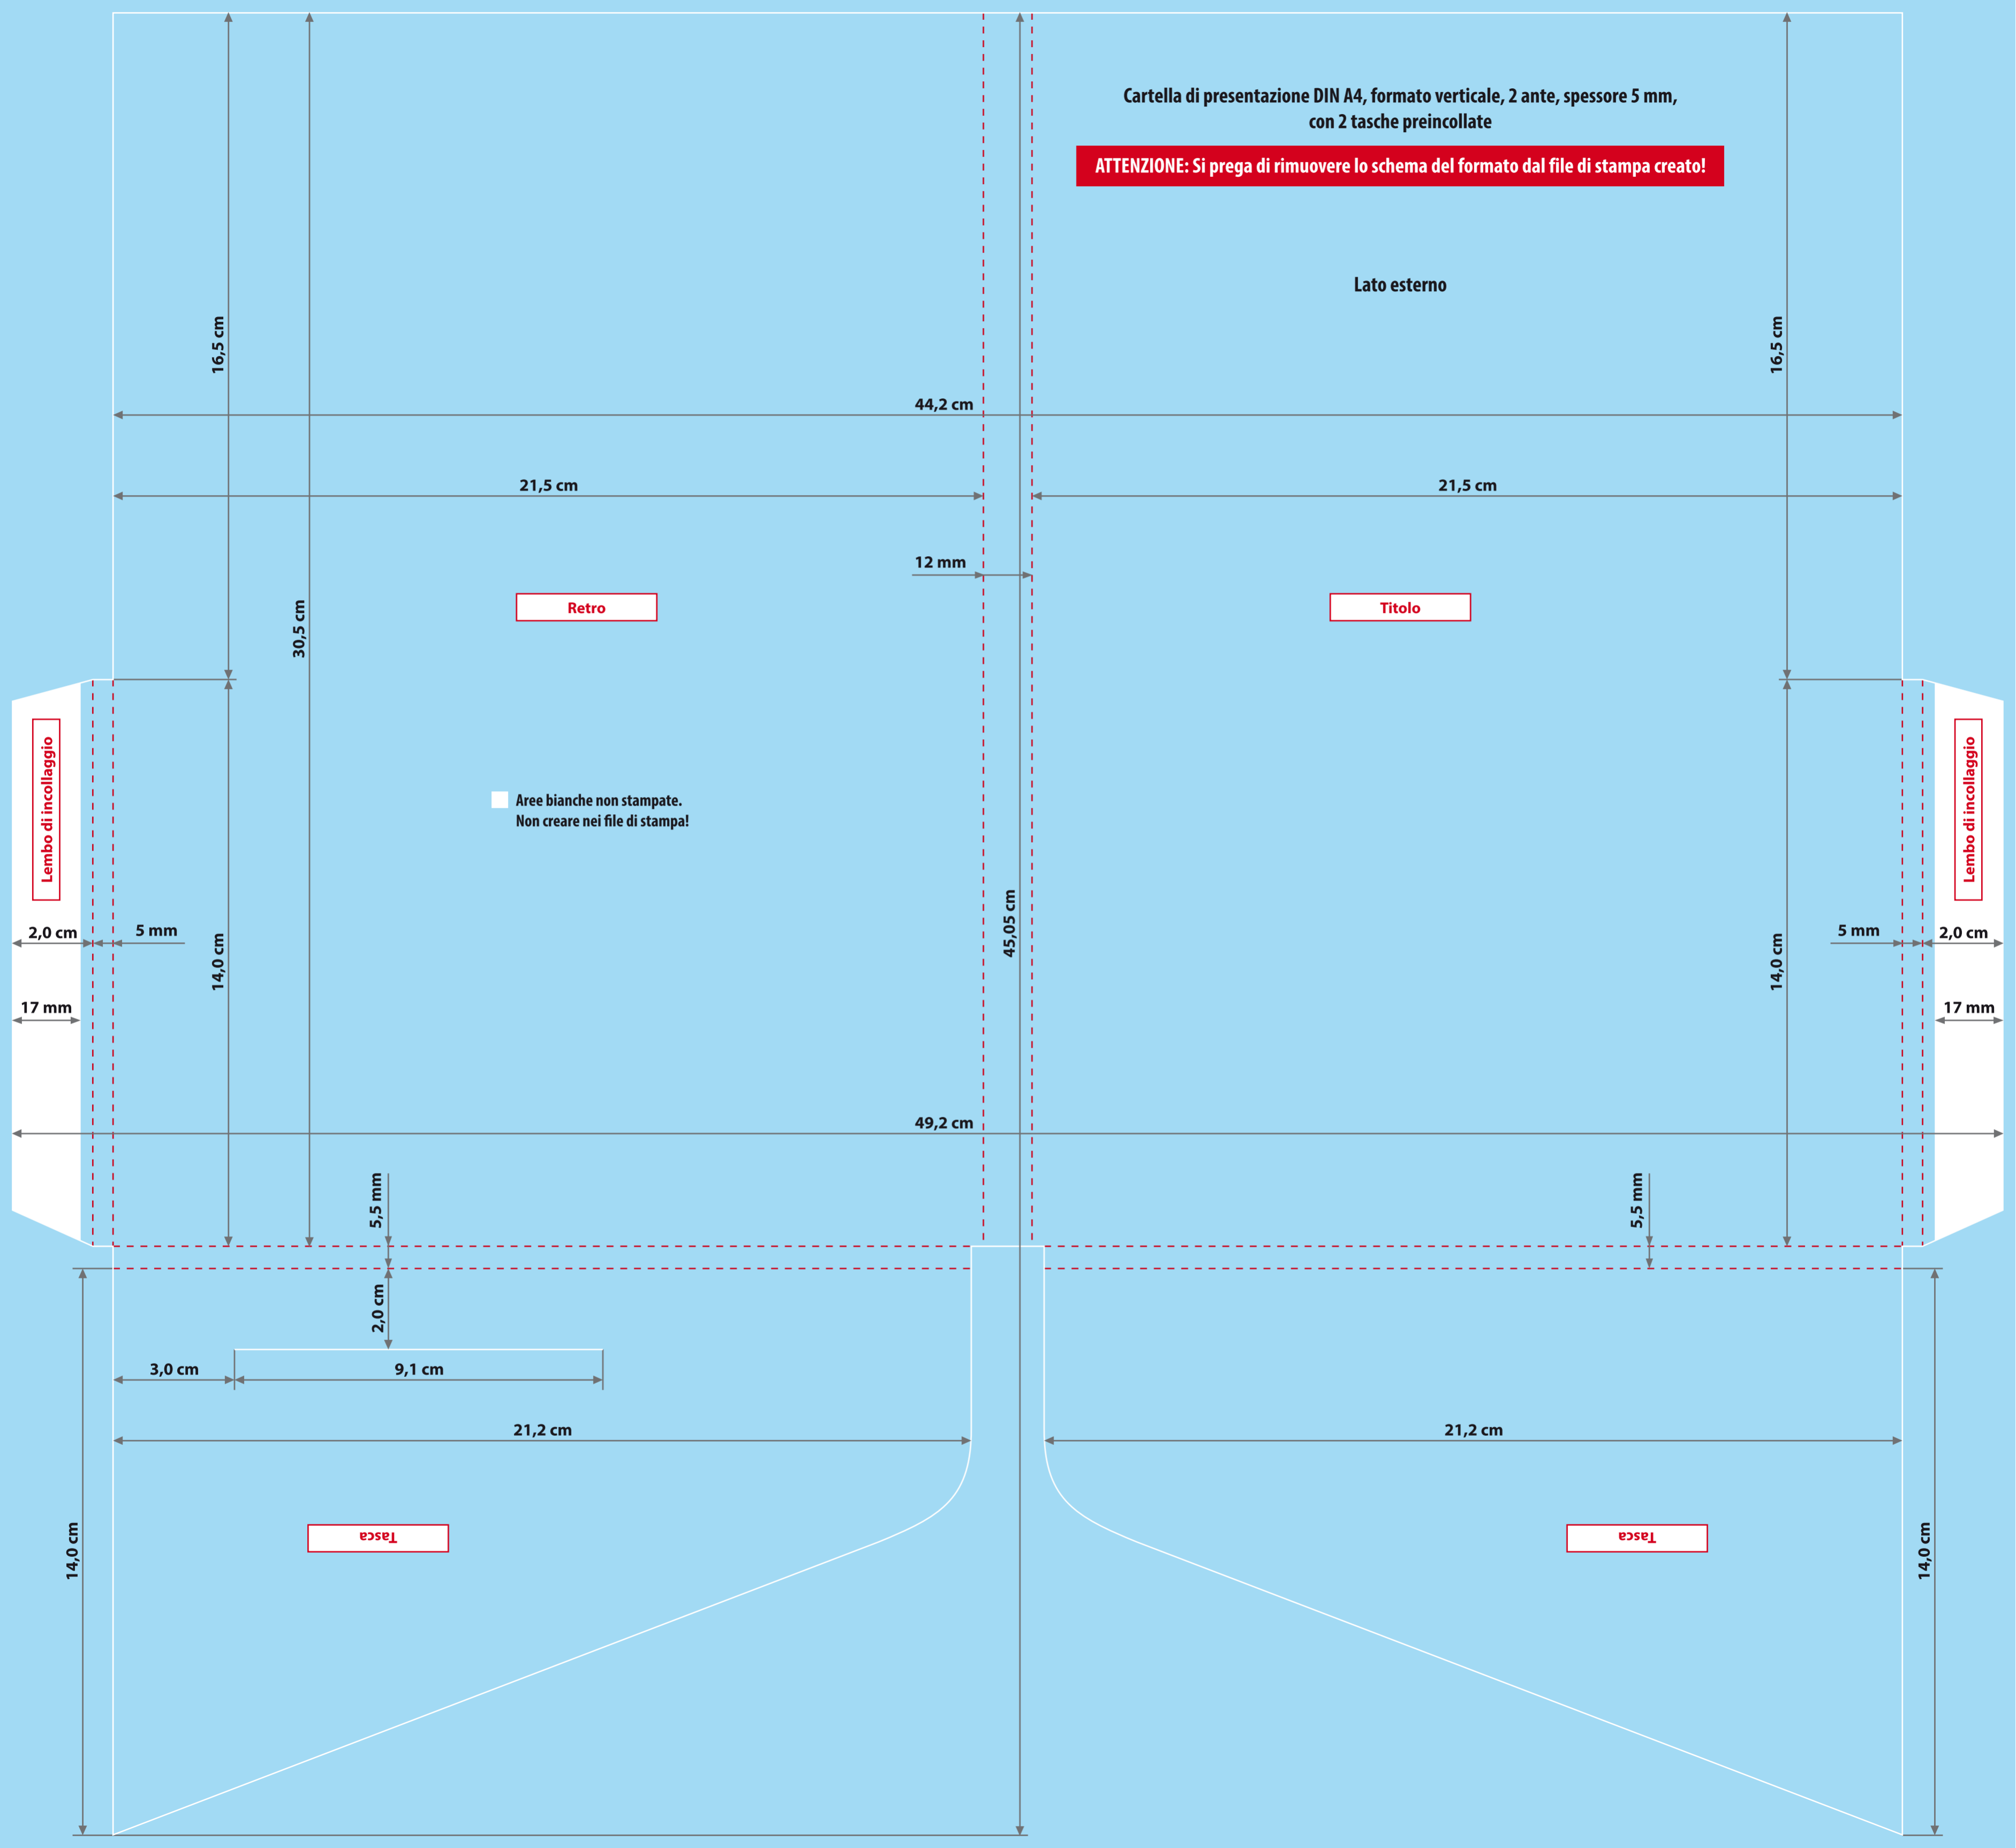

Cartella di presentazione DIN A4, formato verticale, 2 ante, spessore 5 mm,
con 2 tasche preincollate

ATTENZIONE: Si prega di rimuovere lo schema del formato dal file di stampa creato!

Lato esterno

Retro

21,5 cm

12 mm

30,5 cm

14,0 cm

14,0 cm

14,0 cm

49,2 cm

5,5 mm

5,5 mm

2,0 cm

3,0 cm

9,1 cm

21,2 cm

21,2 cm

14,0 cm

14,0 cm

Tasca

Tasca

Cartella di presentazione DIN A4, formato verticale, 2 ante, spessore 5 mm,
con 2 tasche preincollate

ATTENZIONE: Si prega di rimuovere lo schema del formato dal file di stampa creato!

Facciata interna