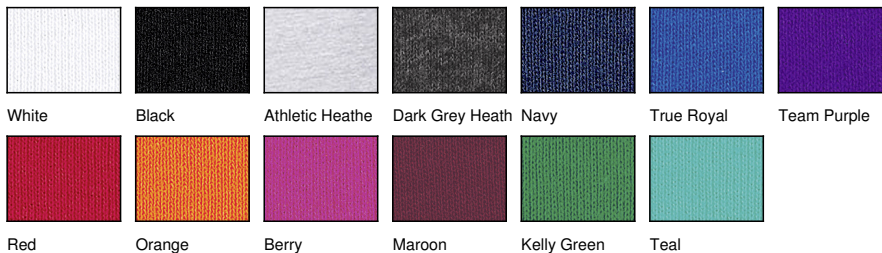

T-shirt Unisex Jersey
Codice art.: 150.06
Codice fornitore: 3001

Caratteristiche principali:

Certificazioni: