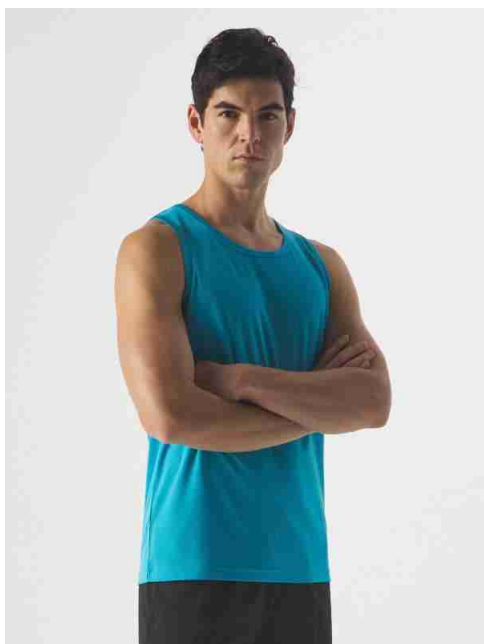

STAMPASI SRL
info@stampasi.it

SP103 | Step

100% poliestere. Canotta con girocollo e giromanica bordati, tessuto traspirante, struttura con cuciture laterali. Etichetta removibile.

140 g/m² | Taglie: XS-3XL | Pz. Imballo: 10 | Pz. Cartone: 50

Pagina catalogo: 98

BREATHABLE

SUBLIMATIC

NO LABEL

WASHING 40°

NEW
SIZE

Taglia	XS	S	M	L	XL	XXL	3XL
Altezza	66	68	70	72	74	0	0
Larghezza	44	47	50	53	56	0	0

Colori disponibili nelle taglie: XS | S | M | L | XL | XXL | 3XL