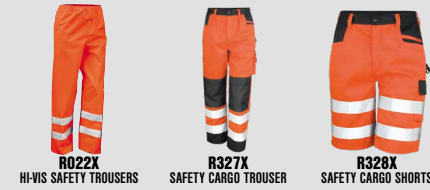

FLO YELLOW

BAMBINO & GIOVENTÙ

YELLOW

GIACCHE & BODYWARMERS

COPRICAPO & ACCESSORI

BAMBINO & GIOVENTÙ

GOLD

FLO ORANGE

GIACCHE & BODYWARMERS

DIRECTORY DEI PRODOTTI 66

FLO ORANGE

GIACCHE & BODYWARMERS

CAMICIE & MAGLIETTE

PANTALONI

COPRICAPO & ACCESSORI

BAMBINO & GIOVENTÙ

ORANGE

GIACCHE & BODYWARMERS

DIRECTORY DEI PRODOTTI 67