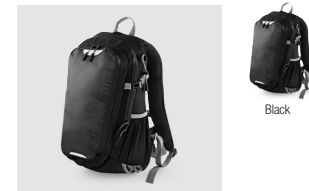

NEW QS477 Multi-Sport Locker Holdall

NEW QS573 Waterproof Roll-Top Lite

NEW QS570 Waterproof Bike Roll-Top

NEW QS575 Waterproof Roll-Top

QX325 SLX®-Lite 25 Litre Daypack

QX335 SLX®-Lite 35 Litre Backpack

QX501 Waterproof Universal Rain Cover

QX505 SLX® Puller Pack

QX515 SLX® 5 Litre Performance Waistpack

QX520 SLX® 20 Litre Daypack

QX530 SLX® 30 Litre Backpack

QX550 SLX® 30 Litre Stowaway Carry-On

QX560 SLX® 60 Litre Haul Bag

QX625 SLX® 25 Litre Waterproof Backpack