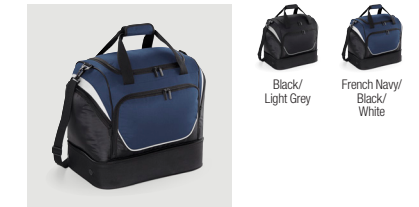

QS88 Teamwear Jumbo Kit Bag

QS255 Pro Team Backpack

QS270 Pro Team Holdall

QS277 Pro Team Locker Bag

QS285 Pro Team Hardbase Holdall

QS288 Pro Team Jumbo Kit Bag

NEW QS300 Studio Holdall

Black Fresh Green Fresh Pink