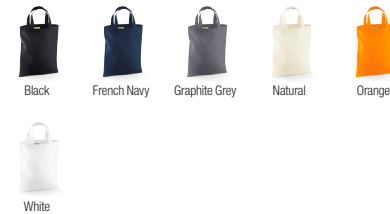

QX505 SLX® Puller Pack

QX515 SLX® 5 Litre Performance Waistpack

QX520 SLX® 20 Litre Daypack

QX530 SLX® 30 Litre Backpack

QX550 SLX® 30 Litre Stowaway Carry-On

QX560 SLX® 60 Litre Haul Bag

QX625 SLX® 25 Litre Waterproof Backpack

QX640 SLX® 40 Litre Waterproof Drytube

Westford
Mill®

W101 Bag for Life – Long Handles

W101C Bag for Life – Contrast Handles

W101S Bag for Life – Short Handles

W103 Cotton Party Bag for Life

W104 Mini Bag for Life