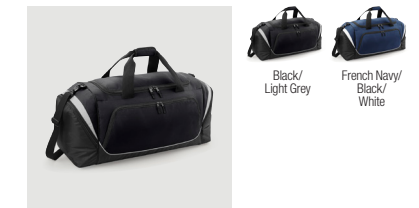

QS88 Teamwear Jumbo Kit Bag

QS255 Pro Team Backpack

QS270 Pro Team Holdall

QS277 Pro Team Locker Bag

QS285 Pro Team Hardbase Holdall

QS288 Pro Team Jumbo Kit Bag

NEW QS300 Studio Holdall

Black Fresh Green Fresh Pink